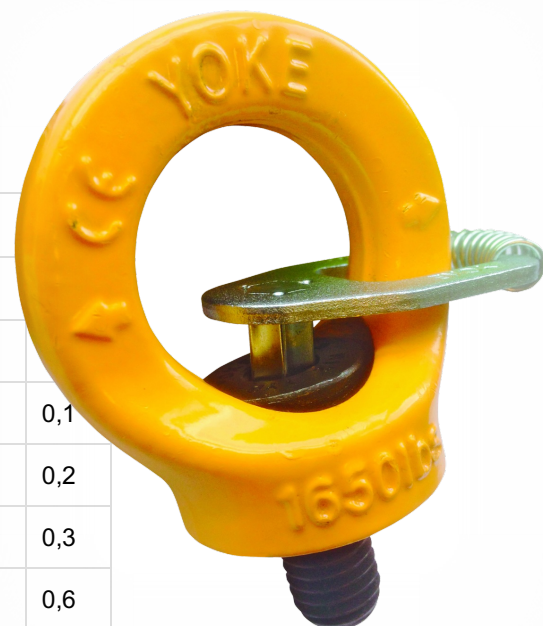

# Øyebolt

QR Code

Varenr	WLL		Mål i mm									
	x	(z)	Thread	A	B	C	D	E	F	S	W	
0312120	0,3	(1)	M8	36	25	8	9	12	25	6	44	
0312121	0,4	(1)	M10	36	25	8	9	15	25	6	44	0,1
0312122	0,75	(2)	M12	45	30	10	11	18	33	8	52	0,2
0312123	1,5	(4)	M16	52	35	14	13	24	35	10	61	0,3
0312124	2,3	(6)	M20	60	40	16	15	30	44	12	70	0,6
0312125	3,2	(8)	M24	72	48	19	18	36	52	14	84	1,0
0312126	4,5	(12)	M30	90	60	24	22	45	60	17	105	1,8
0312127	7,0	(16)	M36	109	72	29	27	54	76	22	126	3,2
0312128	9,0	(24)	M42	123	82	34	32	63	88	24	147	5,0
0312129	12,0	(32)	M48	144	94	38	37	72	104	27	168	7,6

# Øyebolt

- Metriske gjenger
- Roterer rundt 360° og kan justeres i forhold til last retning.
- Produsert og testet i henhold til NS-EN 1677-1.