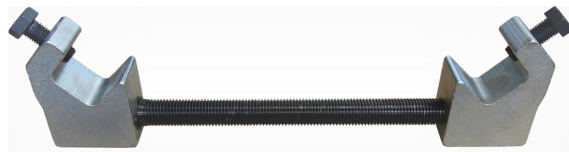

Monteringsverktøy TYR grip

QR Code

SKU: ' productVariants.sku '

Monteringsverktøy TYR grip

Monteringsverktøy med festekrok til TRYGG TYR skogsbelte