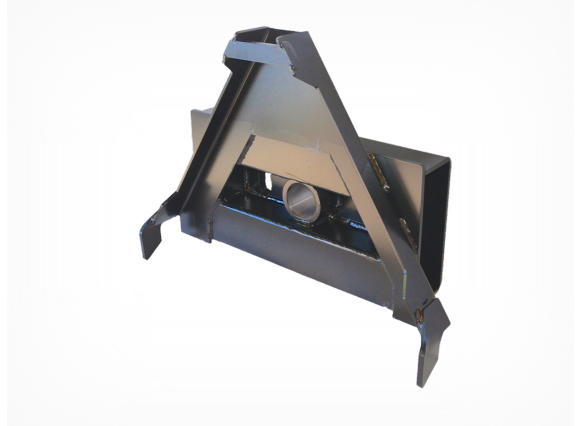

Scanframe Feste

QR Code

SKU: ' productVariants.sku '

Scanframe Feste

Dette feste er laget for kompakt traktorer med Scan Frame hurtikobling. Feste er laget til V-plog SP 180 og SP 220.