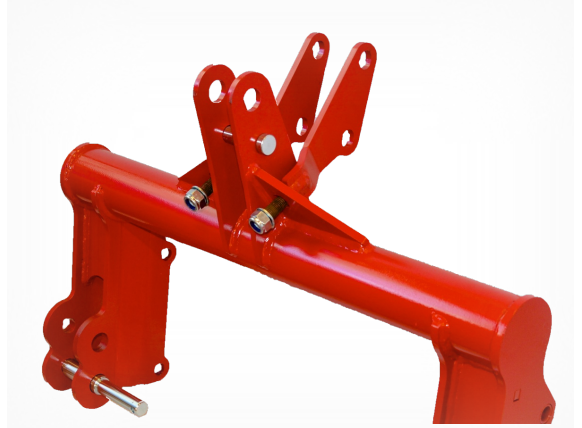

Trepunkt Spezial Feste

QR Code

SKU: ' productVariants.sku '

Trepunkt Spesial Feste

Dette er et trepunkt feste som er spesial tilpasset DS 1400 sandstrøer, Dobbel Pallegaffel, V-Plog og RBH x 2 200 dobbel rundballeløft. Her er det ekstra forsterkninger som skal tåle de store påkjenningene som disse produktene får under bruk. Feste passer også våre andre produkter.