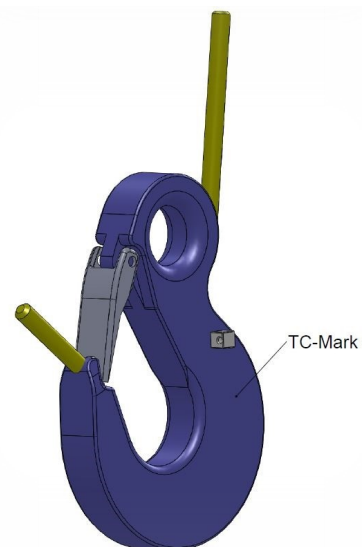

ROV krok - type RSK 49

QR Code

Se salgstegning under Katalog

ROV krok - type RSK 49

Denne erstatter til den smidde utgaven av RSK49

- WLL 32 Tonn

- Vekt 31 kg

- Farge RAL 1004 (Yellow) Pulverlakk