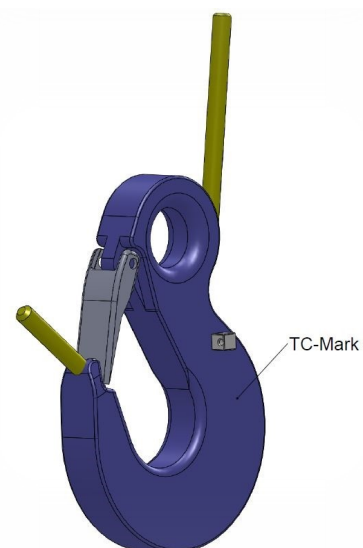

ROV krok - type RSK 49

QR Code

Se salgstegning under Katalog

ROV krok - type RSK 49

Denne erstatter til den smidde utgaven av RSK49

- WLL 32 Tonn

- Vekt 31 kg

- Farge RAL 1004 (Yellow) Pulverlakk

Se salgstegning under Katalog